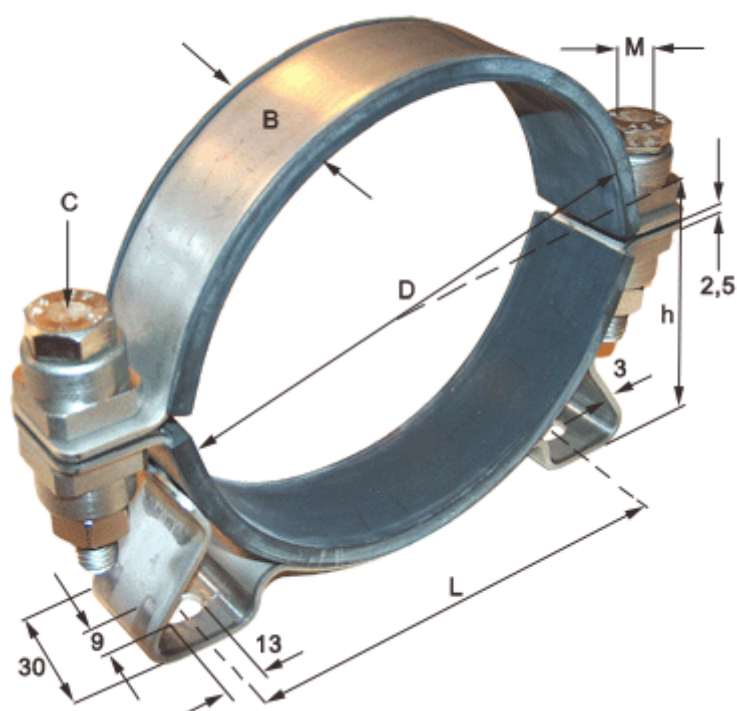

Varenummer: 021816025208
Beskrivelse: Norma holdebånd med konsol og gummi
SPGU 6025. 208/30 SK

Mål

Bredde B	= 30
C (Skruetype)	= SK skrue med sekskanthoved
Diameter D	= 208
h	= 113
L	= 212